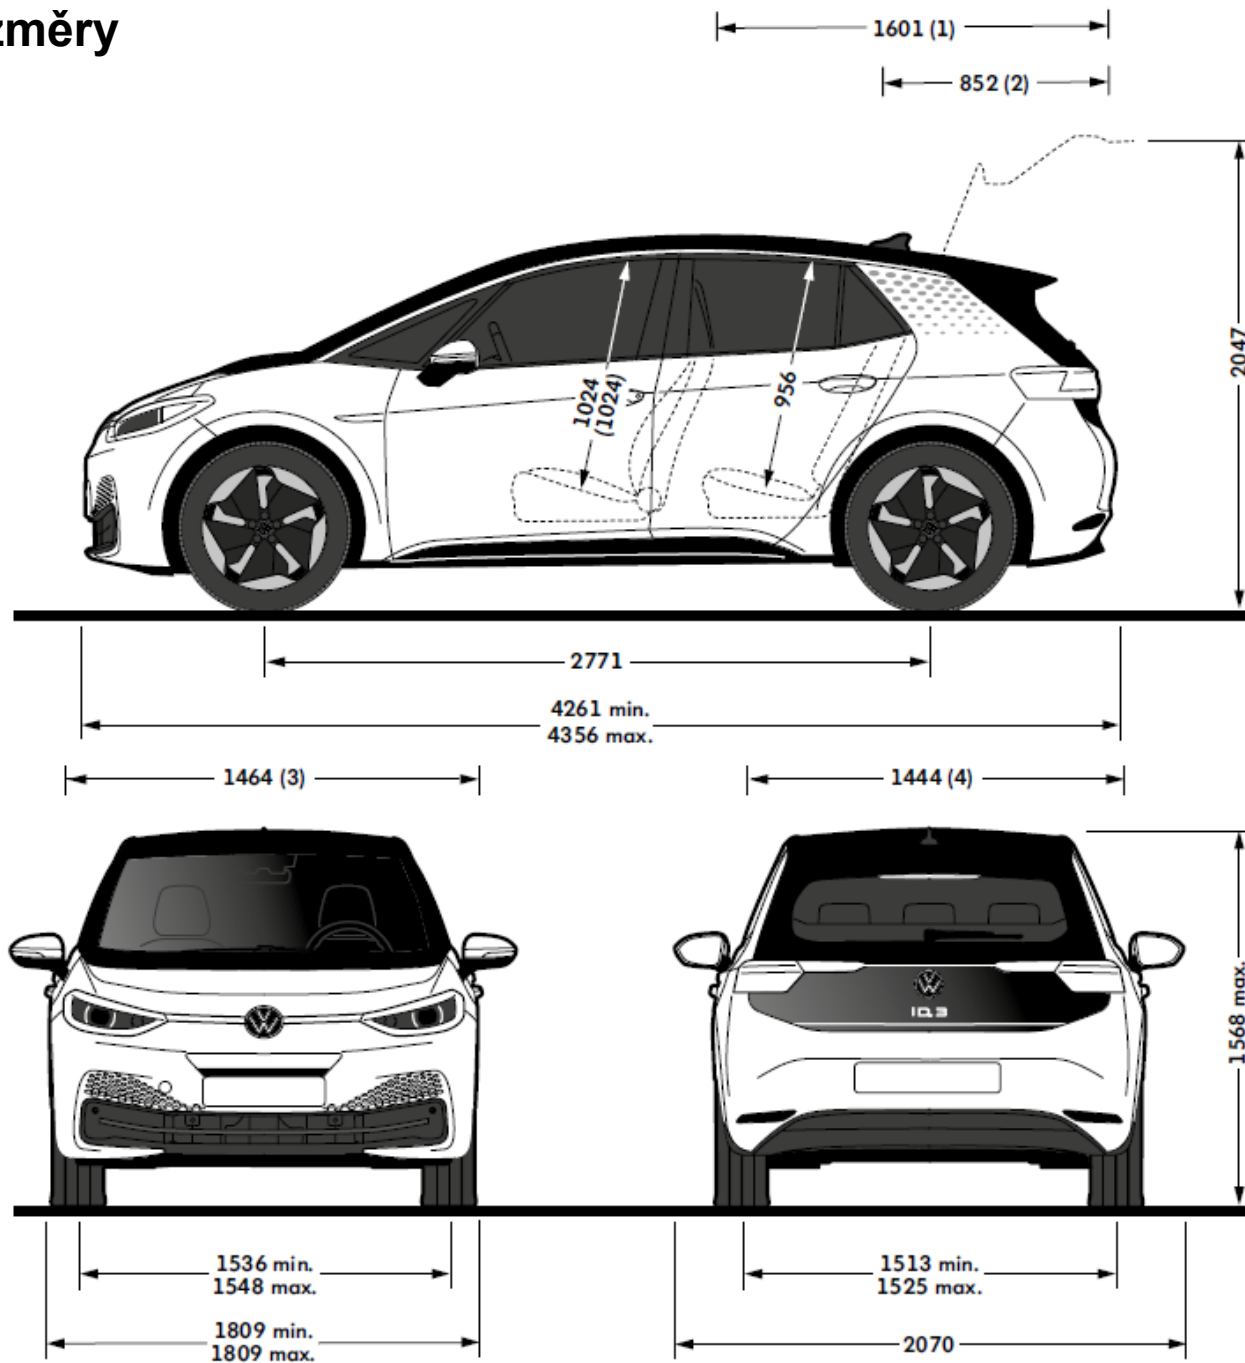

Rozměry

- (1) Délka při sklopených zadních sedadlech
- (2) Délka při nesklopených zadních sedadlech
- (3) Šířka, první řada sedadel
- (4) Šířka, druhá řada sedadel

Objem zavazadlového prostoru při nesklopených zadních sedadlech:
385 l

Objem zavazadlového prostoru při sklopených zadních sedadlech:
1267 l

Průměr otáčení:
10,2 m